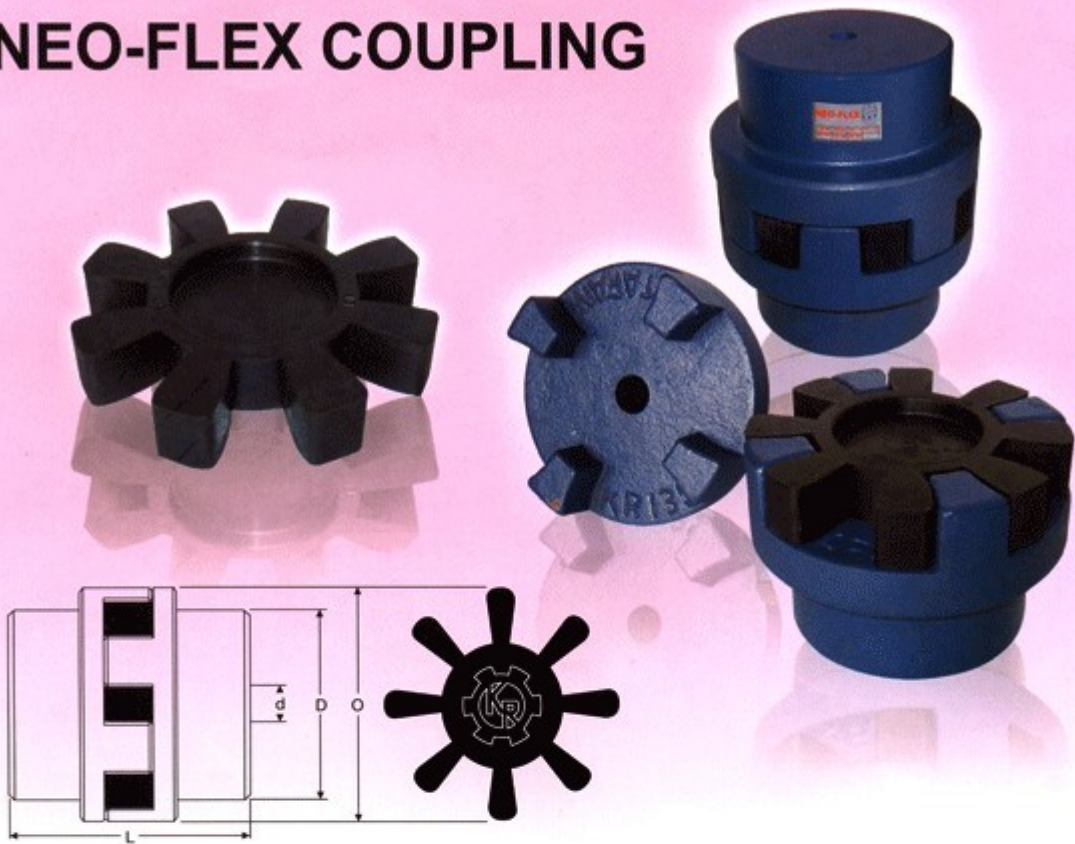

NEO-FLEX COUPLING

Coupling Number	Bore Diametre		L mm.	D mm.	O mm.	KW	HP	Type No.
	d mm.	Max mm.						
KR80	14	25	80	55	80	3	1-3	1KR-3012
KR95	19	35	100	75	95	7.5	5-7.5	5KR-4016
KR115	19	45	140	90	115	15	10-15	10KR-5018
KR135	19	55	155	105	135	30	15-30	15KR-6020
KR160	25	70	175	120	160	40	20-40	20KR-7022
KR180	25	80	190	130	180	60	40-60	40KR-8024
KR200	25	95	200	140	200	80	65-95	50KR-9026

รุ่น	Max. Bore	
	นิ้ว	มม.
KR-80 (1KR-3012)	1	25
KR-95 (5KR-4016)	1-3/8	35
KR-115 (10KR-5018)	1-3/4	45
KR-135 (15KR-6020)	2-1/8	55
KR-160 (20KR-7022)	2-3/4	70
KR-180 (40KR-8024)	3-1/8	80
KR-200 (50KR-9026)	3-3/4	95